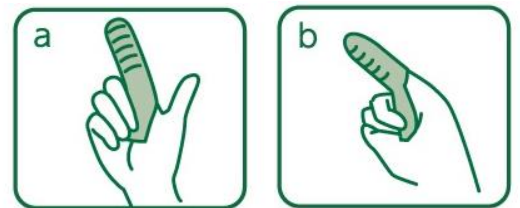

*網掛けが新製品です

4. 商品特長

① 歯と歯の間にフィットして汚れが取りやすい、独自の波型構造を採用

波型のスポンジなので、歯と歯のすき間にしっかりフィットし、
汚れを取れやすくします。

② 指にはめてみがくフィンガータイプなので簡単に歯みがきができる

人差し指にかぶせるだけで、歯と歯ぐき、およびその境目をやさしくみがけます。

③ 柔らかいスポンジなので、敏感な歯ぐきにやさしい感触でペットが嫌がりにくい

④ 洗って繰り返し使える

⑤ 愛犬、愛猫の両方に使える

⑥ ペットの口のサイズに合わせて選べる2種類のサイズを品揃え

- ・従来のタイプに加え、お口の小さい愛犬・愛猫用に<スリムタイプ>を製品ラインアップに加えました。
- ・購入前に自分の指が入るか確認できる「指サイズチェック穴」をパッケージにつけました。

「指サイズチェック穴」

<使い方>

1. 軽く水に湿らすか、『PETKISS 歯みがきジェル』をつけて使います。
2. 人差し指に被せて(右図 a)、余った部分を握ります(右図 b)。
3. 歯と歯ぐき、及びその境目をやさしくみがきます。
4. キュッキュという感触を指に感じたら、汚れがとれたサインです。