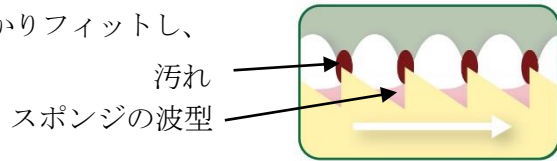

そこでこの度、既に発売している『PETKISS すき間もみがける波型フィンガー歯ブラシ』よりも幅を20%スリムにした『PETKISS すき間もみがける波型フィンガー歯ブラシ スリムタイプ』を追加新発売いたします。

2. 発売日・地域 2017年4月5日(水) 全国

3. 容量・価格

商品名	希望小売価格
PETKISS すき間もみがける波型フィンガー歯ブラシ	オープン価格
PETKISS すき間もみがける波型フィンガー歯ブラシ スリムタイプ	

*網掛けが新製品です

4. 商品特長

① 歯と歯の間にフィットして汚れが取りやすい、独自の波型構造を採用

波型のスポンジなので、歯と歯のすき間にしっかりフィットし、
汚れを取れやすくします。

② 指にはめてみがくフィンガータイプなので簡単に歯みがきができる

人差し指にかぶせるだけで、歯と歯ぐき、およびその境目をやさしくみがけます。

③ 柔らかいスポンジなので、敏感な歯ぐきにやさしい感触でペットが嫌がりにくい

④ 洗って繰り返し使える